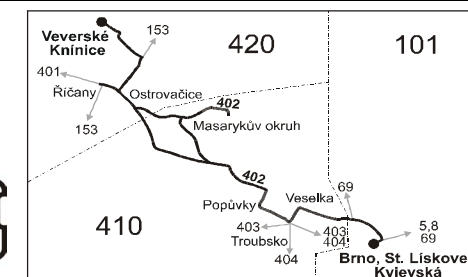

SOBOTY A NEDELE

		101	103	105	107	109	111	113	115
		⊕†	†66	⊕†	⊕†	⊕†	⊕†	⊕†	⊕†16
	07:26			09:26	11:26	13:26	15:26	17:26	19:26
	07:27			09:27	11:27	13:27	15:27	17:27	19:27
	07:30			09:30	11:30	13:30	15:30	17:30	19:30
	07:31			09:31	11:31	13:31	15:31	17:31	19:31
	07:32			09:32	11:32	13:32	15:32	17:32	19:32
	07:34			09:34	11:34	13:34	15:34	17:34	19:34
	07:35			09:35	11:35	13:35	15:35	17:35	19:35
	07:36			09:36	11:36	13:36	15:36	17:36	19:36
	07:37			09:37	11:37	13:37	15:37	17:37	19:37
	}			}	}	}	}	}	}
	}	9:00	}	}	}	}	}	}	}
	}	9:01	}	}	}	}	}	}	}
	07:39	9:03	09:39	11:39	13:39	15:39	17:39	19:39	
	07:42	9:06	09:42	11:42	13:42	15:42	17:42	19:42	
	07:43		09:43	11:43	13:43	15:43	17:43	19:43	
	}		}	}	}	}	}	}	
	07:47		09:47	11:47	13:47	15:47	17:47	19:47	
	07:49		09:49	11:49	13:49	15:49	17:49	19:49	
	07:50		09:50	11:50	13:50	15:50	17:50	19:50	
	}		}	}	}	}	}	}	
	}		}	}	}	}	}	}	
	}		}	}	}	}	}	}	
	07:56		09:56	11:56	13:56	15:56	17:56	19:56	
	07:58		09:58	11:58	13:58	15:58	17:58	19:58	
					11:59		15:59		19:59
					12:01		16:01		20:01
					12:04		16:04		20:04
					12:05		16:05		20:05
					12:07		16:07		20:07

Vysvětlivky:

- ⇒ spoje navazující na linku 402
- ✕ jede v pracovních dnech
- ⊕ jede v sobotu
- † jede v neděli a ve státem uznané svátky
- (z) zastávka na znamení
- (o) zastávka od 20 do 5 hodin na znamení
- **16** nejede 24., 31. 12.
- **56** nejede od 23. 12. do 2. 1., od 1. 7. do 3. 9.
- **66** nejede 1., 8. 5., 28. 10., 17. 11.

Šťastnou cestu s IDS JMK