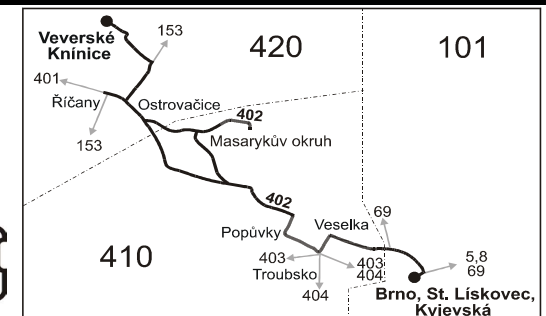

Vysvětlivky:

- ⇒ spoje navazující na linku 402
- ✕ jede v pracovních dnech
- Ⓢ jede v sobotu
- † jede v neděli a ve státem uznané svátky
- (z) zastávka na znamení
- (o) zastávka od 20 do 5 hodin na znamení
- 16 nejede 24., 31. 12.
- 56 nejede od 23. 12. do 2. 1., od 1. 7. do 3. 9.
- 66 nejede 1., 8. 5., 28. 10., 17. 11.
- 67 jede také 1., 8. 5., 17. 11., nejede 24. 12.

Šťastnou cestu s IDS JMK

051116